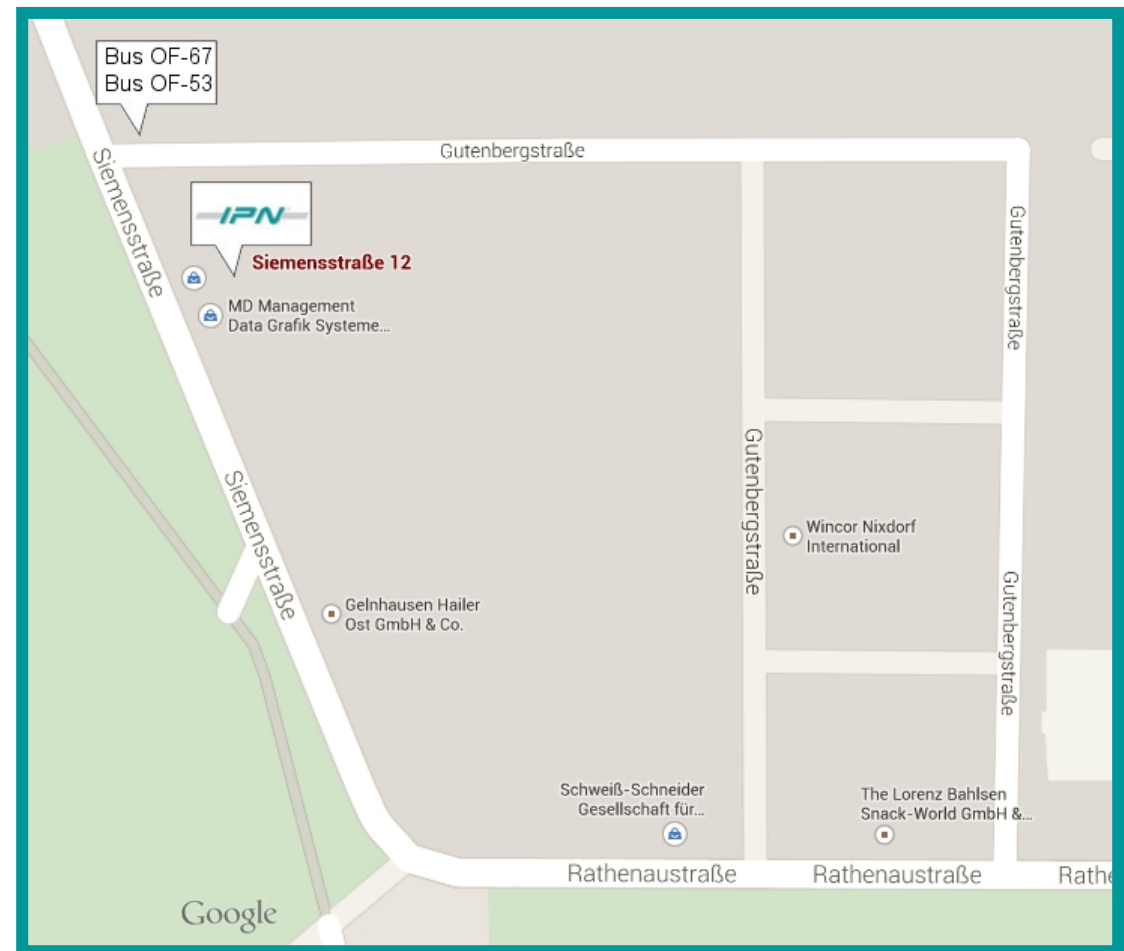

ANFAHRT MIT DEM PKW

- Mit dem PKW aus Richtung Süden
 - A5 Richtung „Frankfurt“ Ausfahrt 23 Richtung „Neu-Isenburg – Zeppelinheim/ Dreieich“
 - Nach 2,2 km links abbiegen auf B44 Richtung „Heusenstamm/ Neu-Isenburg“
 - Bei Ankunft in „Neu-Isenburg“ rechts abbiegen auf „Siemensstraße“

- **Mit dem PKW aus Richtung Norden, Westen, Flughafen FFM (Frankfurter Kreuz)**
 - Nach Osten auf A3 Richtung „München/ Würzburg/ Offenbach/ F-Süd“
 - Rechts halten, Ausfahrt B44 Richtung „F-Süd/ F-Stadtmitte/ Neu-Isenburg“
 - Im Kreisverkehr 3. Ausfahrt in Richtung „Groß-Gerau/ Walldorf/ Neu-Isenburg“
 - Rechts halten Richtung „Heusenstamm/ Neu-Isenburg“
 - Bei Ankunft in „Neu-Isenburg“ rechts abbiegen auf „Siemensstraße“

- **Mit dem PKW aus Richtung Osten**
 - A3 Richtung „Frankfurt/ Stuttgart“ am „Offenbacher Kreuz“ auf A661 Richtung „Egelsbach“
 - Ausfahrt 18 „Neu-Isenburg“ Richtung „Heusenstamm/ Dietzenbach“
 - Links halten, Schildern nach „Neu-Isenburg/ Zentrum“ folgen und links abbiegen auf „Friedhofstraße/ L3117“
 - Nach 3,1 km links abbiegen auf „Siemensstraße“

ANFAHRT MIT ÖFFENTLICHEN VERKEHRSMITTELN

- **Vom Flughafen Frankfurt/Main, Terminal 1**
 - Bahnsteig 19 Bus „OF-67“ Richtung „Terminal 1“ bis „Neu-Isenburg Siemens-/ Dornhofstraße“
 - Fahrzeit ca. 24 Minuten, verkehrt im 30- Minuten- Takt