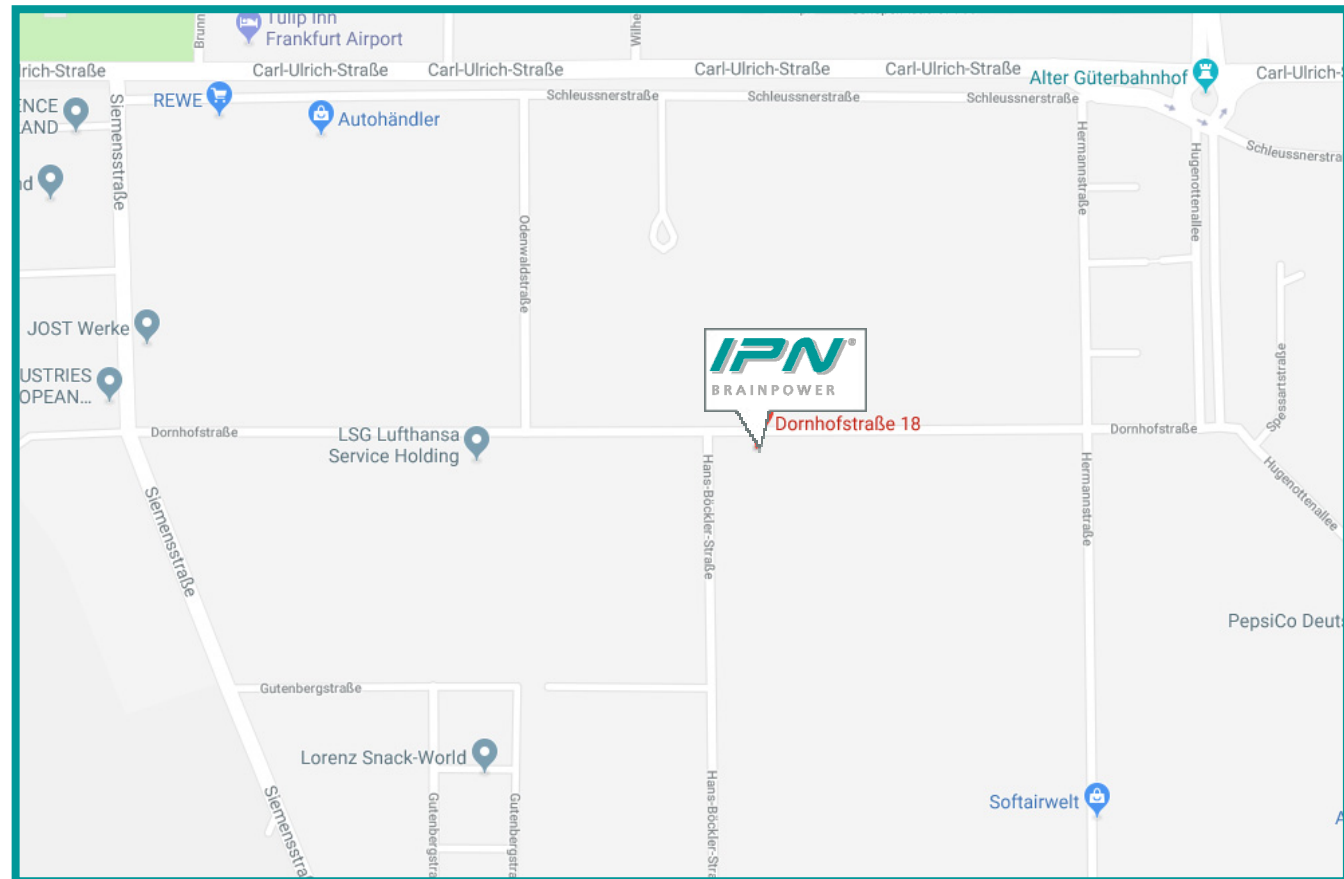

## ANFAHRT MIT DEM PKW

- **Mit dem PKW aus Richtung Süden**
  - A5 Richtung „Frankfurt“ Ausfahrt 23 Richtung „Neu-Isenburg – Zeppelinheim/ Dreieich“
  - Nach 2,2 km links abbiegen auf B44 Richtung „Heusenstamm/ Neu-Isenburg“
  - Bei Ankunft in „Neu-Isenburg“ rechts abbiegen auf „Siemensstraße“
  - Nach 290m links abbiegen auf Dornhofstraße
  
- **Mit dem PKW aus Richtung Norden, Westen, Flughafen FFM (Frankfurter Kreuz)**
  - Nach Osten auf A3 Richtung „München/ Würzburg/ Offenbach/ F-Süd“
  - Rechts halten, Ausfahrt B44 Richtung „F-Süd/ F-Stadtmitte/ Neu-Isenburg“
  - im Kreisverkehr 3. Ausfahrt in Richtung „Groß-Gerau/ Walldorf/ Neu-Isenburg“
  - Rechts halten Richtung „Heusenstamm/ Neu-Isenburg“
  - Bei Ankunft in „Neu-Isenburg“ rechts abbiegen auf „Siemensstraße“
  - Nach 290 m links abbiegen auf Dornhofstraße
  
- **Mit dem PKW aus Richtung Osten**
  - A3 Richtung „Frankfurt/ Stuttgart“ am „Offenbacher Kreuz“ auf A661 Richtung „Egelsbach“
  - Ausfahrt 18 „Neu-Isenburg“ Richtung „Heusenstamm/ Dietzenbach“
  - Links halten, Schildern nach „Neu-Isenburg/ Zentrum“ folgen und links abbiegen auf „Friedhofstraße/ L3117“
  - Nach 2,6 km im Kreisverkehr die 2. Ausfahrt nehmen auf „Hugenottenallee“
  - Nach 350 m rechts abbiegen auf Dornhofstraße

## ANFAHRT MIT ÖFFENTLICHEN VERKEHRSMITTELN

- **Vom Flughafen Frankfurt/Main, Terminal 1**
  - Bahnsteig 19 Bus „OF-67“ Richtung „Terminal 1“ bis „Neu-Isenburg Siemens-/ Dornhofstraße“
  - Fahrzeit ca. 24 Minuten, verkehrt im 30- Minuten- Takt; unser Büro liegt 2 min zu Fuß direkt gegenüber der Haltestelle
  
- **Vom Hauptbahnhof Frankfurt/Main**
  - S3 Richtung „Darmstadt Hauptbahnhof“ bis Haltestelle „Neu-Isenburg Bahnhof“
  - Umstieg in Bus „OF-53“ Richtung „Neu-Isenburg Bahnhof Westseite“ oder Bus „OF-67“ Richtung „Terminal 1“ bis „Neu-Isenburg Siemens/ Dornhofstraße“