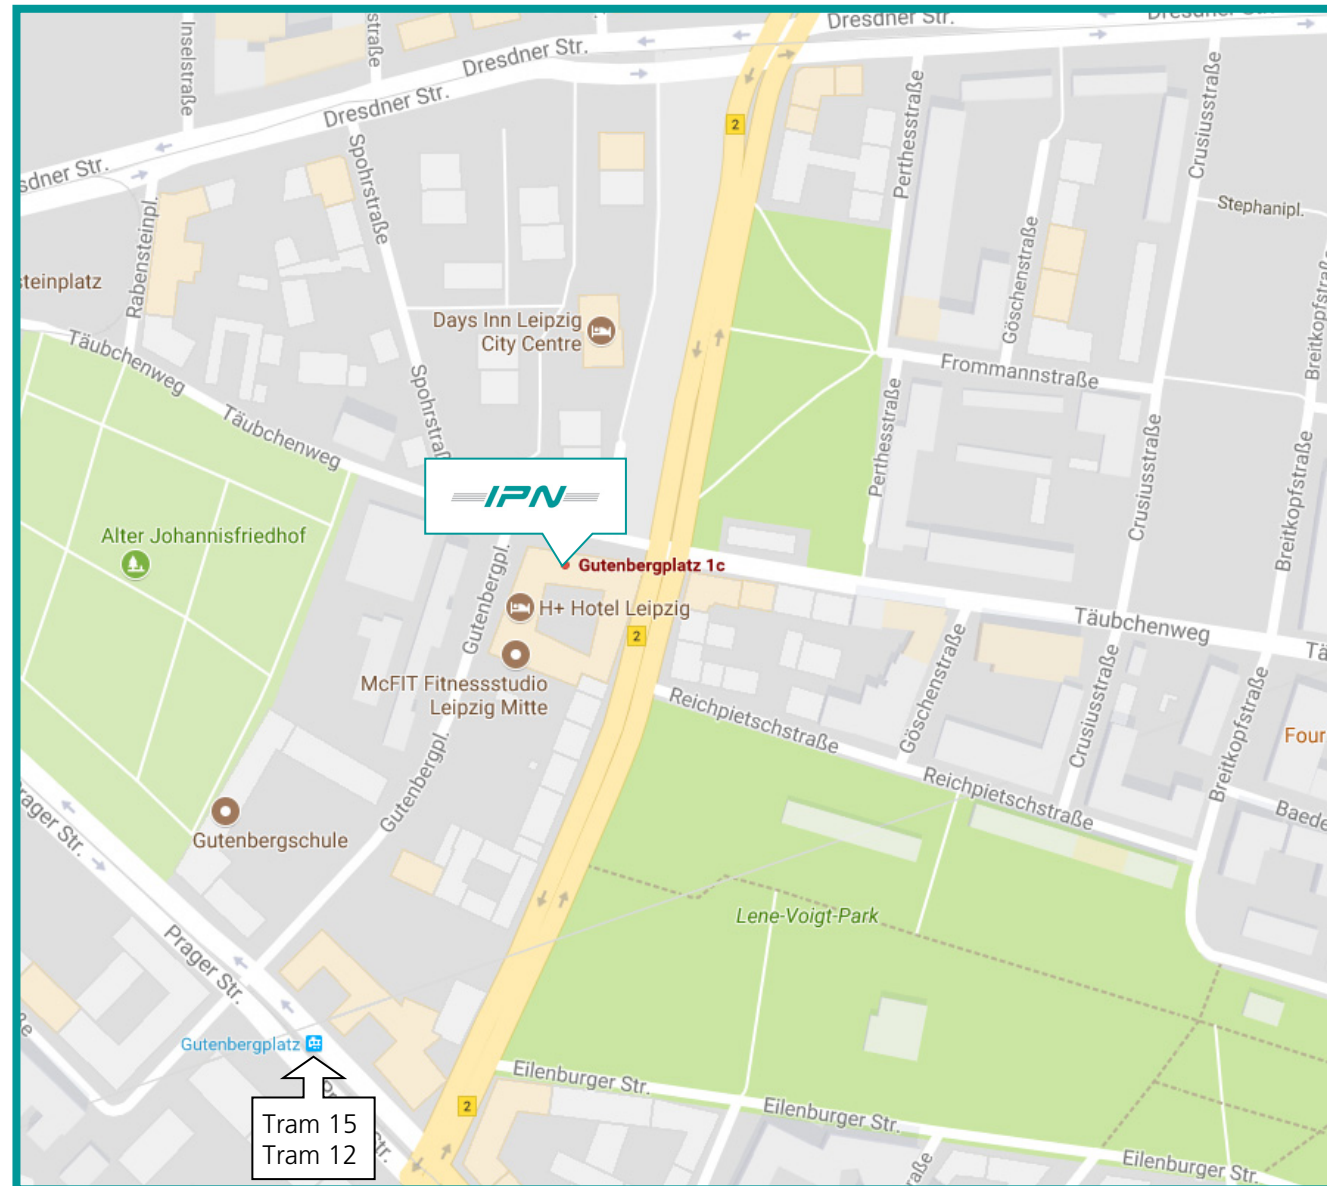

ANFAHRTSBESCHREIBUNG

IPN Brainpower GmbH & Co. KG

Gutenberggalerie Gutenbergplatz 1C
04103 Leipzig

Tel.: +49 (0) 176 / 10 4305 53

E-Mail: info@ipn-gruppe.com
brainpower.ipn-gruppe.com