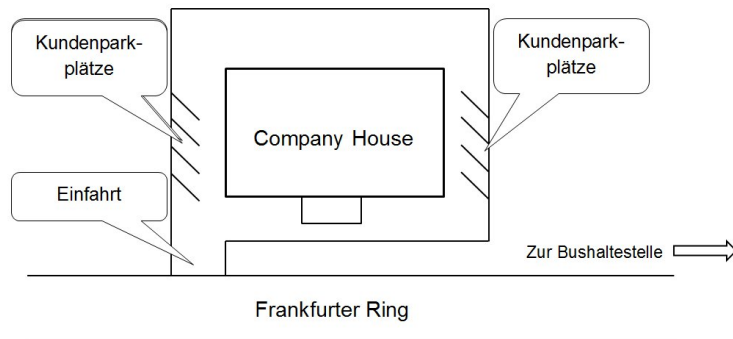

ANFAHRTSBESCHREIBUNG

IPN Brainpower GmbH & Co. KG

Frankfurter Ring 193a
80807 München

Tel.: +49 (0) 89 / 99 01 62 61 2

Fax: +49 (0) 911 / 58 68 66-480

E-Mail: info@ipn-gruppe.com

brainpower.ipn-gruppe.com

ANFAHRT MIT DEM PKW

- **Aus Richtung Nürnberg von der A9 kommend**
 - Von der A9 kommend Ausfahrt 75 - München Frankfurter Ring nutzen
 - In Richtung Frankfurter Ring links halten
 - Ziel Frankfurter Ring 193a

- **Vom Flughafen München kommend**
 - Flughafen München in Richtung Norden auf die A92 auffahren
 - Die A92 Richtung München
 - Autobahnkreuz Neufahrn rechts in Richtung Nürnberg halten
 - Schilderung nach A9 Richtung Salzburg München fahren
 - Von der A9 kommend Ausfahrt 75 - München Frankfurter Ring nutzen
 - In Richtung Frankfurter Ring links halten
 - Ziel Frankfurter Ring 193a

- **Aus Richtung Stuttgart von der A8 kommend**
 - Von der A8 kommend rechts auf die E52 abbiegen und auf die A99 in Richtung München Nord auffahren
 - Am Autobahnkreuz München Nord auf die A9 in Richtung München auffahren
 - auf der A9 die Ausfahrt 75 - München Frankfurter Ring nutzen
 - In Richtung Frankfurter Ring links halten
 - Ziel Frankfurter Ring 193a